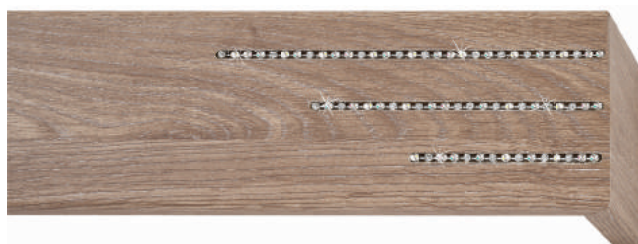

Adriana

Δρυς μόκα 615 - rivière

Ξύλινες κορνίζες

		€/m
ΧΩΡΙΣ ΣΙΔΗΡ/ΜΟ	10.05.100.79	61,70 €
ΜΕ ΔΙΠΛΟ ΣΙΔΗΡ/ΜΟ ΔΑΝΙΑΣ 4,5cm	10.06.100.79*	70,50 €