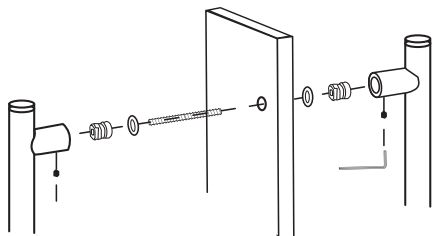

Ωράριο λειτουργίας:

Δευτέρα - Παρασκευή 07:30 - 16:00

Σαββάτο 08:00 - 14:00

Εκθετήριο & stands προϊόντων

Οι τιμές δεν περιλαμβάνουν Φ.Π.Α.

A

Τοποθέτηση πόμολου με ροζέτα

B Τοποθέτηση ζεύγους λαβών