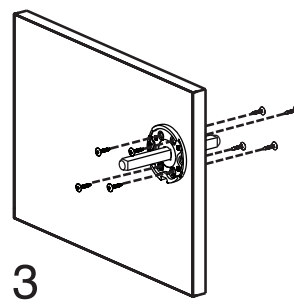

Ωράριο λειτουργίας:

Δευτέρα - Παρασκευή 07:30 - 16:00

Σαββάτο 08:00 - 14:00

Εκθετήριο & stands προϊόντων

Οι τιμές δεν περιλαμβάνουν Φ.Π.Α.

A

Τοποθέτηση πόμολου με ροζέτα

B Τοποθέτηση ζεύγους λαβών