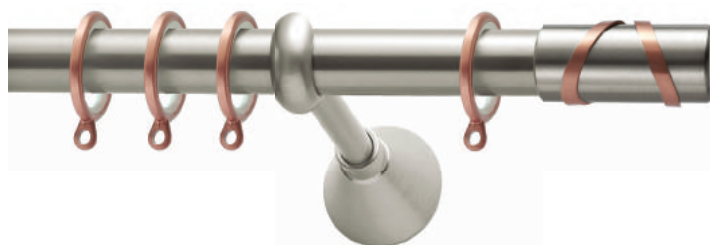

ΜΟΝΟ SET	ΚΩΔΙΚΟΣ	€ / SET
160cm	22.ΥΙ.160.Ρ6	105,00 €
180cm	22.ΥΙ.180.Ρ6	109,50 €
200cm	22.ΥΙ.200.Ρ6	114,00 €
240cm	22.ΥΙ.240.Ρ6	123,00 €
300cm*	22.ΥΙ.300.Ρ6	146,10 €
340cm*	22.ΥΙ.340.Ρ6	155,20 €

ΔΙΠΛΟ SET ΜΕ ΣΙΔ/ΜΟ	ΚΩΔΙΚΟΣ	€ / SET
160cm	22.ΥΚ.160.Ρ6	130,80 €
180cm	22.ΥΚ.180.Ρ6	137,40 €
200cm	22.ΥΚ.200.Ρ6	144,10 €
240cm	22.ΥΚ.240.Ρ6	157,50 €
300cm*	22.ΥΚ.300.Ρ6	191,30 €
340cm*	22.ΥΚ.340.Ρ6	204,70 €