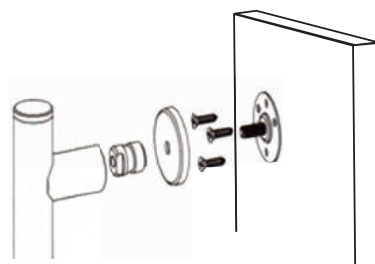

D Τοποθέτηση μονής λαβής με ροζέτα στήριξης