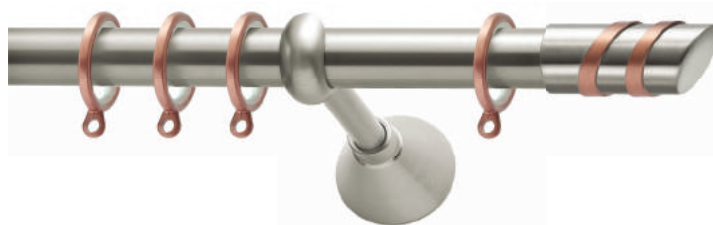

Niki

Νικελ ματ - χαλκός

Artistic Ø25mm

	ΚΩΔΙΚΟΣ	€ / ΤΜΧ
ΤΑΠΑ	26.ΑΥ/25.Ρ6	24,90 €
ΣΤΗΡΙΓΜΑ ΣΩΛΗΝΑΣ	27.32/25.59	9,60 €
ΚΡΙΚΟΣ Ø45mm	80.02.Β5	1,30 €
ΣΤΗΡΙΓΜΑ ΣΙΔΗΡ/ΜΟΥ	27.Β.59	4,20 €
		€/m
ΣΩΛΗΝΑ Ø25mm*	2925/59.100	10,00 €
ΣΙΔΗΡ/ΜΟΣ ΟΥΑΛ*	2908/59.100	10,90 €

ΜΟΝΟ SET	ΚΩΔΙΚΟΣ	€ / SET
160cm	22.ΥΙ.160.Ρ6	105,00 €
180cm	22.ΥΙ.180.Ρ6	109,50 €
200cm	22.ΥΙ.200.Ρ6	114,00 €
240cm	22.ΥΙ.240.Ρ6	123,00 €
300cm*	22.ΥΙ.300.Ρ6	146,10 €
340cm*	22.ΥΙ.340.Ρ6	155,20 €

ΔΙΠΛΟ SET ΜΕ ΣΙΔ/ΜΟ	ΚΩΔΙΚΟΣ	€ / SET
160cm	22.ΥΚ.160.Ρ6	130,80 €
180cm	22.ΥΚ.180.Ρ6	137,40 €
200cm	22.ΥΚ.200.Ρ6	144,10 €
240cm	22.ΥΚ.240.Ρ6	157,50 €
300cm*	22.ΥΚ.300.Ρ6	191,30 €
340cm*	22.ΥΚ.340.Ρ6	204,70 €

Paris

Νικελ ματ - χαλκός

Artistic Ø25mm

	ΚΩΔΙΚΟΣ	€ / ΤΜΧ
ΤΑΠΑ	26.ΑΧ/25.Ρ6	24,90 €
ΣΤΗΡΙΓΜΑ ΣΩΛΗΝΑΣ	27.32/25.59	9,60 €
ΚΡΙΚΟΣ Ø45mm	80.02.Β5	1,30 €
ΣΤΗΡΙΓΜΑ ΣΙΔΗΡ/ΜΟΥ	27.Β.59	4,20 €
		€/m
ΣΩΛΗΝΑ Ø25mm*	2925/59.100	10,00 €
ΣΙΔΗΡ/ΜΟΣ ΟΥΑΛ*	2908/59.100	10,90 €

ΜΟΝΟ SET	ΚΩΔΙΚΟΣ	€ / SET
160cm	22.ΥΛ.160.Ρ6	105,00 €
180cm	22.ΥΛ.180.Ρ6	109,50 €
200cm	22.ΥΛ.200.Ρ6	114,00 €
240cm	22.ΥΛ.240.Ρ6	123,00 €
300cm*	22.ΥΛ.300.Ρ6	146,10 €
340cm*	22.ΥΛ.340.Ρ6	155,20 €

ΔΙΠΛΟ SET ΜΕ ΣΙΔ/ΜΟ	ΚΩΔΙΚΟΣ	€ / SET
160cm	22.ΥΜ.160.Ρ6	130,80 €
180cm	22.ΥΜ.180.Ρ6	137,40 €
200cm	22.ΥΜ.200.Ρ6	144,10 €
240cm	22.ΥΜ.240.Ρ6	157,50 €
300cm*	22.ΥΜ.300.Ρ6	191,30 €
340cm*	22.ΥΜ.340.Ρ6	204,70 €

Vega

Μπρονζέ - riviere

Artistic Ø25mm

	ΚΩΔΙΚΟΣ	€ / ΤΜΧ
ΤΑΠΑ	26.68/25.65	20,00 €
ΣΤΗΡΙΓΜΑ ΣΩΛΗΝΑ	27.32/25.Τ8	10,50 €
ΚΡΙΚΟΣ Ø45mm	80.02.Τ8	0,90 €
ΣΤΗΡΙΓΜΑ ΣΙΔΗΡ/ΜΟΥ	27.Β.Τ8	7,80 €
		€/m
ΣΩΛΗΝΑ Ø25mm*	2925/Τ8.100	12,10 €
ΣΙΔΗΡ/ΜΟΣ ΟΥΑΛ*	2908/Τ8.100	10,90 €

ΜΟΝΟ SET	ΚΩΔΙΚΟΣ	€ / SET
160cm	22.19.160.65	98,10 €
180cm	22.19.180.65	102,60 €
200cm	22.19.200.65	107,30 €
240cm	22.19.240.65	116,50 €
300cm*	22.19.300.65	140,90 €