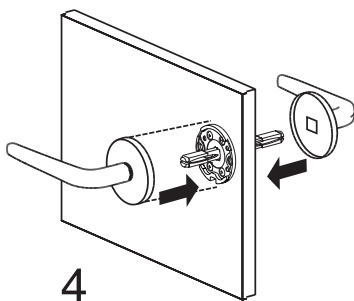

Ωράριο λειτουργίας:

Δευτέρα - Παρασκευή 07:30 - 16:00

Σαββάτο 08:00 - 14:00

Εκθετήριο & stands προϊόντων

Οι τιμές δεν περιλαμβάνουν Φ.Π.Α.

A

Τοποθέτηση πόμολου με ροζέτα

B Τοποθέτηση ζεύγους λαβών