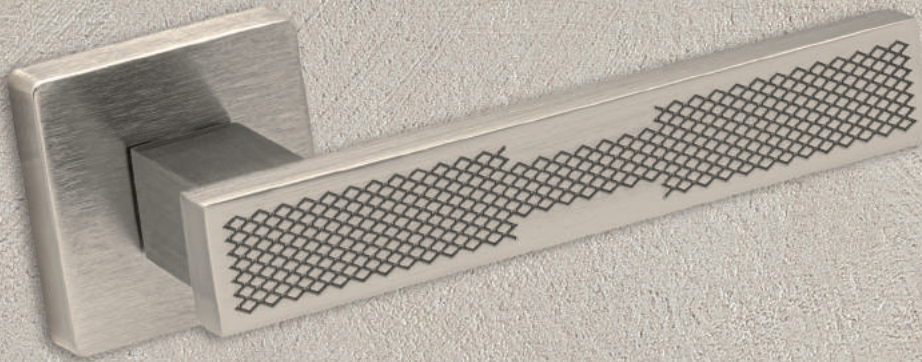

Εθνική Τράπεζα: GR58 0110 1310 0000 1314 4050 054

Καταθέσεις & εμβάσματα από **άλλες τράπεζες** να πραγματοποιούνται στον λογαριασμό της **Εθνικής τράπεζας** για την αποφυγή τραπεζικών εξόδων.

VIOMETALE®