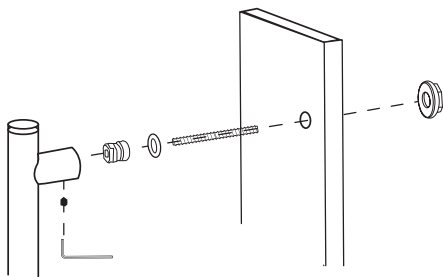

C Τοποθέτηση μονής λαβής