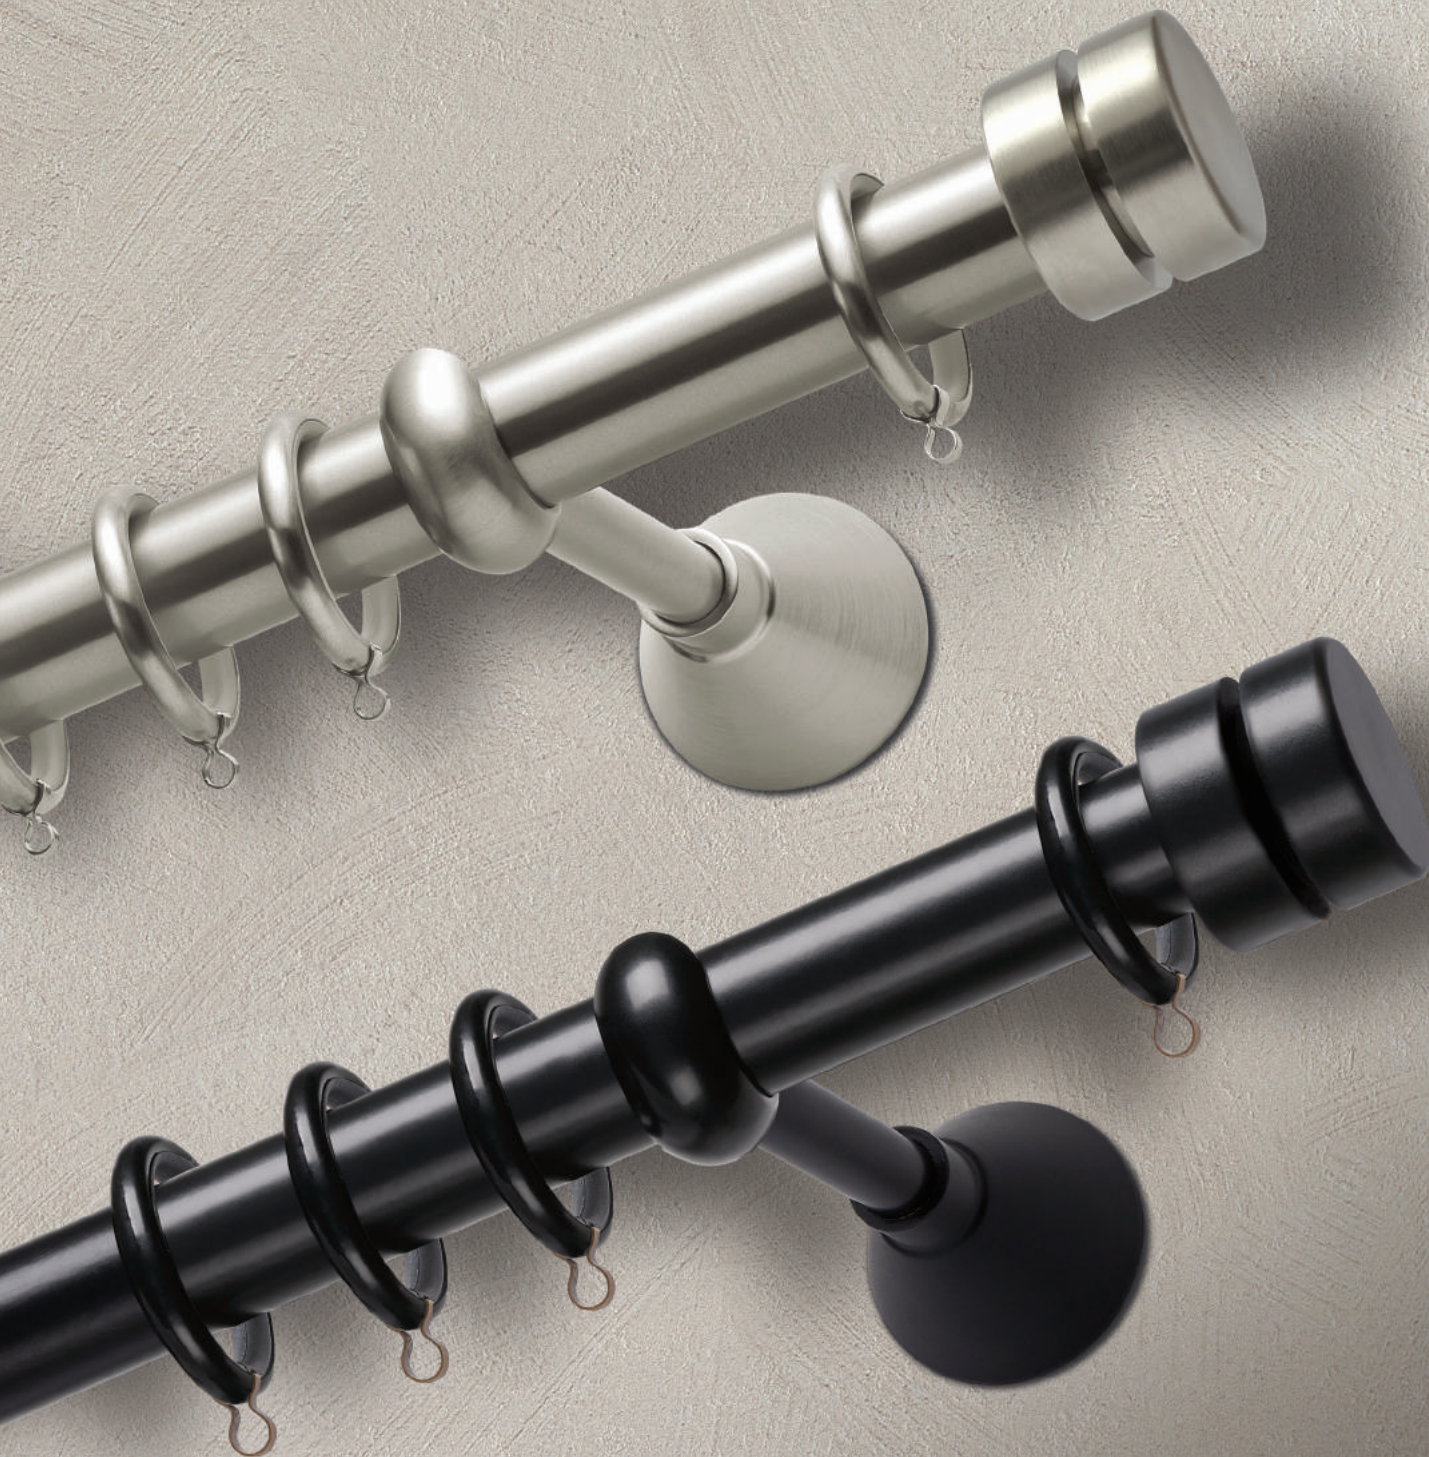

VIOMETALE®

Κουρτινόξυλα

GR's door handle
expert since 1973

Tokio

Νίκελ ματ

economy

Scandal Ø25mm

	ΚΩΔΙΚΟΣ	€ / ΤΜΧ
ΤΑΠΑ	26.09/25.59	16,50 €
ΣΤΗΡΙΓΜΑ ΣΩΛΗΝΑΣ	27.32/25.59	9,60 €
ΚΡΙΚΟΣ Ø45mm	80.02.59	0,70 €
ΣΤΗΡΙΓΜΑ ΣΙΔΗΡ/ΜΟΥ	27.B.59	4,20 €
		€/m
ΣΩΛΗΝΑ Ø25mm*	2925/59.100	10,00 €
ΣΙΔΗΡ/ΜΟΣ ΟΥΑΛ*	2908/59.100	10,90 €