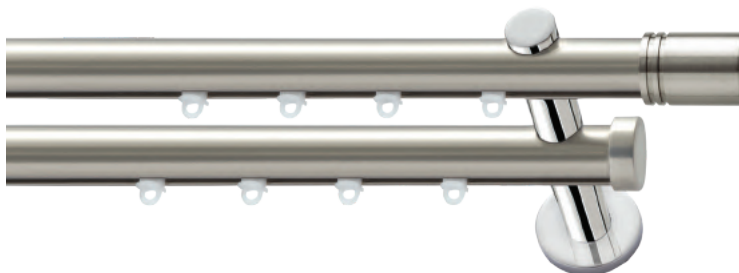

Galaxy rail tracks

*Συμπεριλαμβάνεται τρίτο στήριγμα πάνω από 300cm