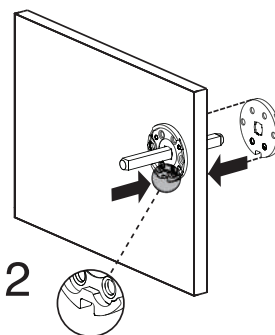

Ωράριο λειτουργίας:

Δευτέρα - Παρασκευή 07:30 - 16:00

Σαββάτο 08:00 - 14:00

Εκθετήριο & stands προϊόντων

Οι τιμές δεν περιλαμβάνουν Φ.Π.Α.

A

Τοποθέτηση πόμολου με ροζέτα

B Τοποθέτηση ζεύγους λαβών